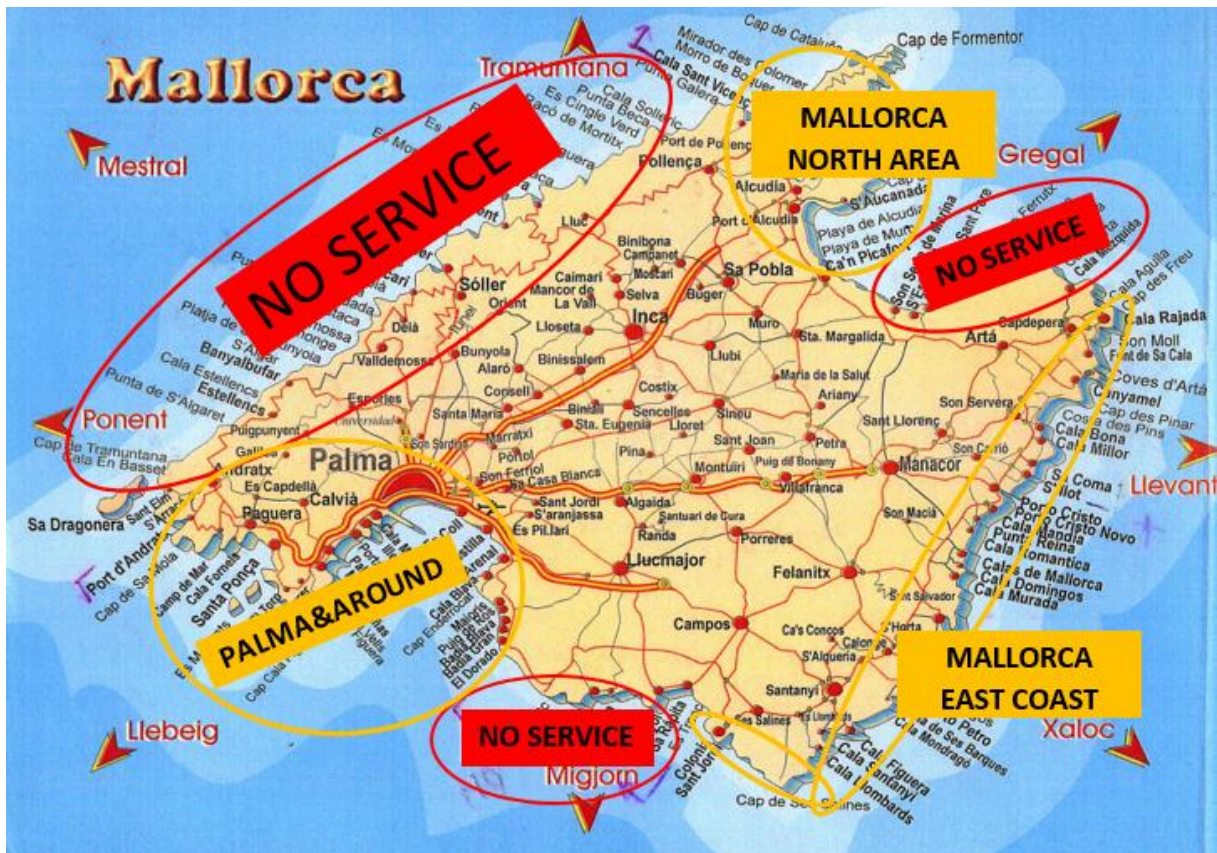

**13 EUR  
/passenger/way**

**MALLORCA EAST COAST zone**

Available for flights between  
1<sup>st</sup> April and 31<sup>st</sup> October

Cala Mesquida  
Cala Ratjadal  
Font de Sa Cala  
Canyamel  
Cala Bona  
Cala Millor  
Sa Coma  
S ´ Illot  
Porto Cristo  
Cala Mandía  
Punta reina  
Cala Romántica  
Calas de Mallorca  
Porto Colom  
Cala Marsal  
Cala Ferrera  
Porto Petro  
Cala Mondragó  
Cala Barca  
Cala Figuera  
Cala Santanyí  
Cala D´Or  
Colonia de Saint

**12.5 EUR  
/passenger/way**

**MALLORCA NORTH AREA zone**

Available for flights between  
1<sup>st</sup> April and 31<sup>st</sup> October

Puerto Alcúdia  
Cala San Vicente  
Ca ´ n Picafort  
Playa de Muro  
Puerto Pollensa